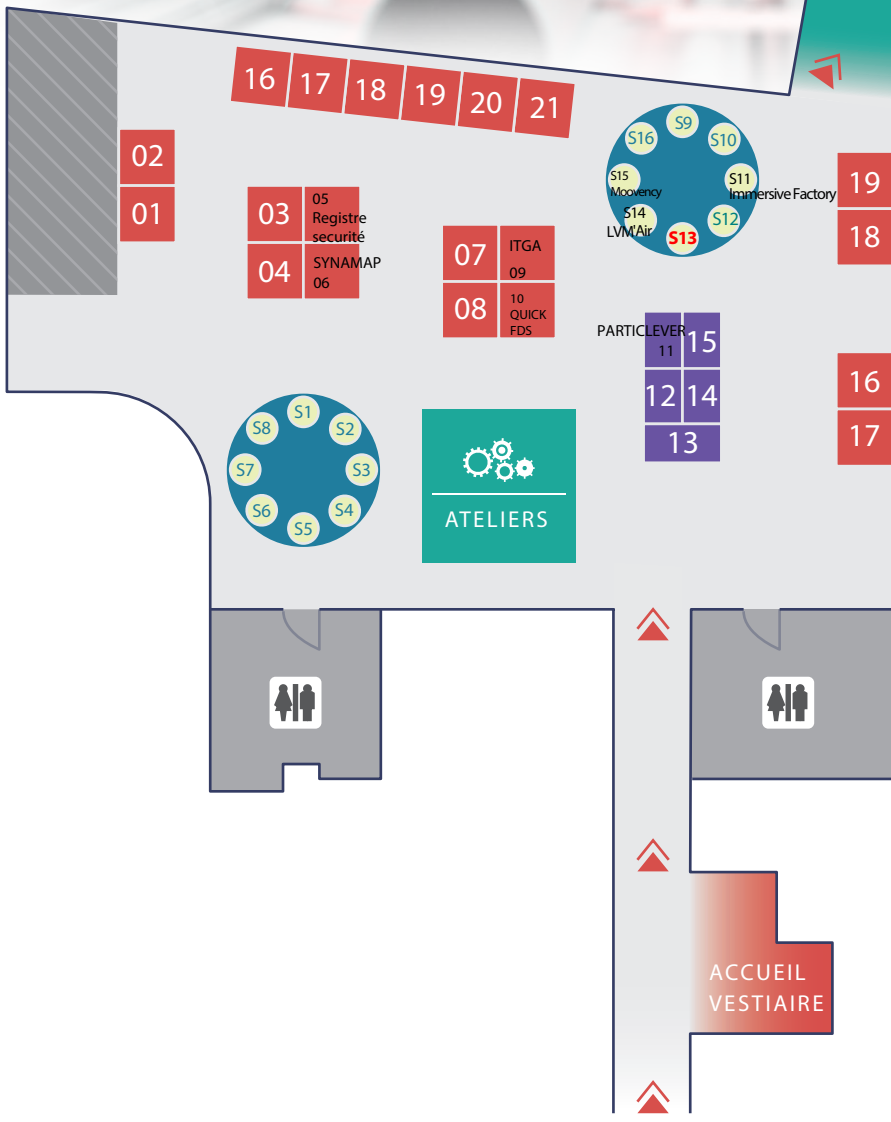

LES RENCONTRES
HSE
 7ÈME ÉDITION
 SALON PROFESSIONNEL

PLAN

- ESPACE START-UP
- STAND 6m²
- STAND 9m²

ENTRÉE
 Salle ARIANE
 323 Bis rue de Charenton
 75012 Paris